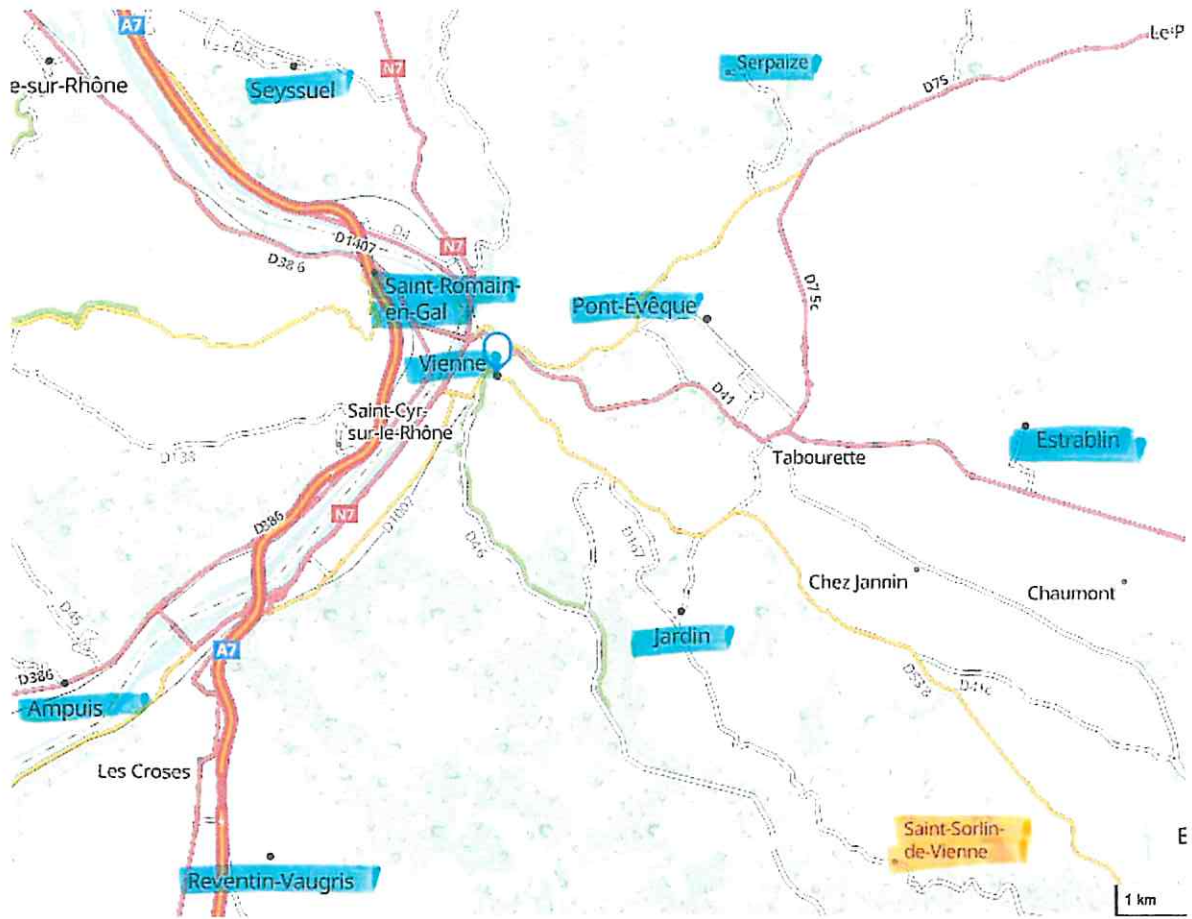

38780 Septème, Isère, France

POSSIBILITE DE PRISE A DOMICILE OU POINT DE RDV PRECIS AVEC COORDONNEES GPS (ex : mairie, église etc...)

POSSIBILITE DE PRISE A DOMICILE AVEC TEMPS DE TRAJET DECOMPTE DE LA LECON DE CONDUITE

POSSIBILITE DE PRISE DEVANT LES LYCEES DE VIENNE

38550 Le Péage-de-Roussillon, Isère, France

POSSIBILITE DE PRISE A DOMICILE OU POINT DE RDV PRECIS AVEC COORDONNEES GPS (ex : mairie, église etc...)

POSSIBILITE DE PRISE A DOMICILE AVEC TEMPS DE TRAJET DECOMPTE DE LA LECON DE CONDUITE

POSSIBILITE DE PRISE DEVANT LES LYCEES DE VIENNE

38270 Beaurepaire, Isère, France

POSSIBILITE DE PRISE A DOMICILE OU POINT DE RDV PRECIS AVEC COORDONNEES GPS (ex : mairie, église etc...)

POSSIBILITE DE PRISE A DOMICILE AVEC TEMPS DE TRAJET DECOMPTE DE LA LECON DE CONDUITE

POSSIBILITE DE PRISE DEVANT LES LYCEES DE BEAUREPAIRE

38200 Vienne, Isère, France

POSSIBILITE DE PRISE A DOMICILE OU POINT DE RDV PRECIS AVEC COORDONNEES GPS (ex : mairie, église etc...)

POSSIBILITE DE PRISE A DOMICILE AVEC TEMPS DE TRAJET DECOMPTE DE LA LECON DE CONDUITE