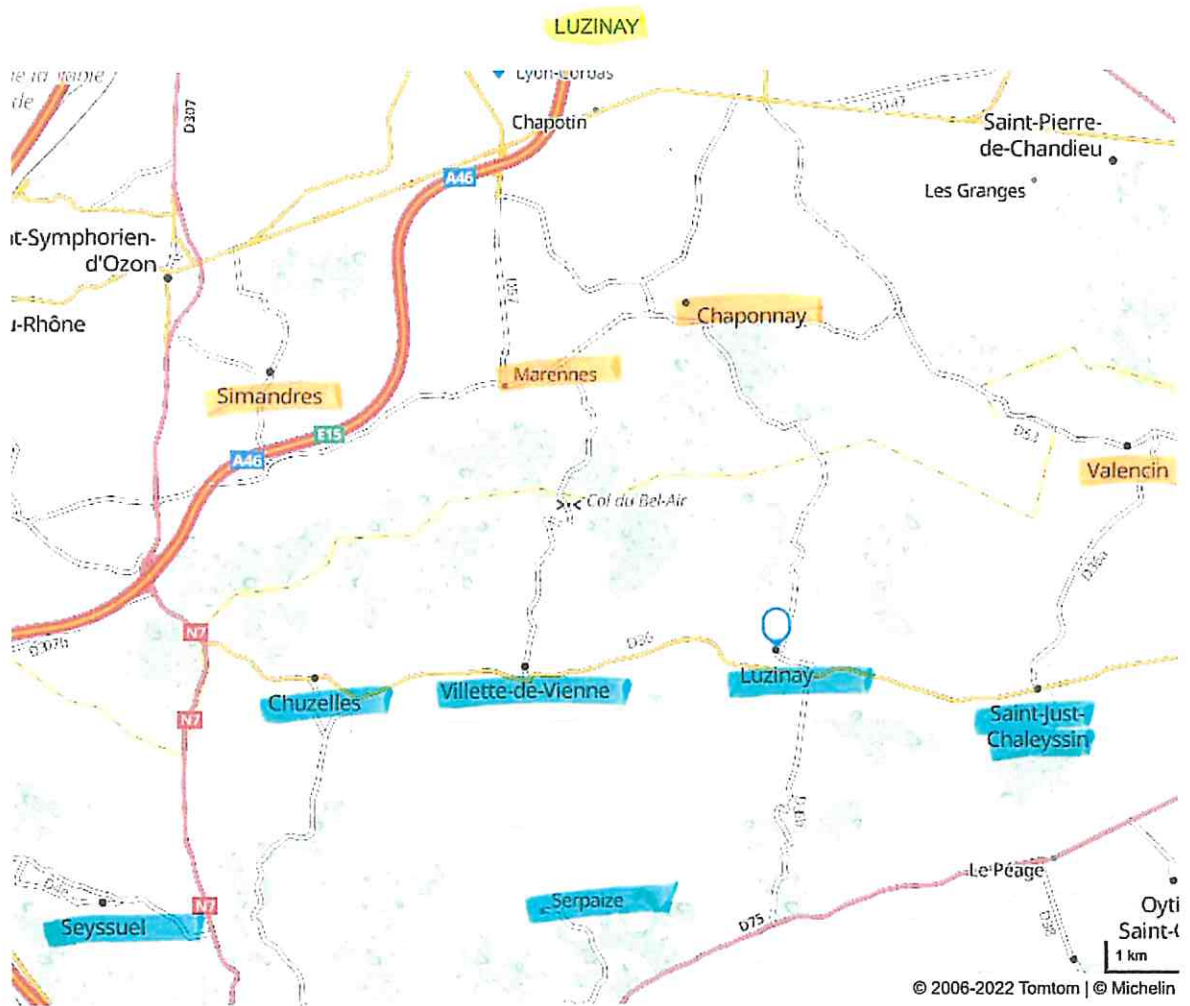

POSSIBILITE DE PRISE A DOMICILE OU POINT DE RDV PRECIS AVEC COORDONNEES GPS (ex : mairie, église etc...)

POSSIBILITE DE PRISE A DOMICILE AVEC TEMPS DE TRAJET DECOMPTE DE LA LECON DE CONDUITE

POSSIBILITE DE PRISE DEVANT LES LYCEES DE VIENNE