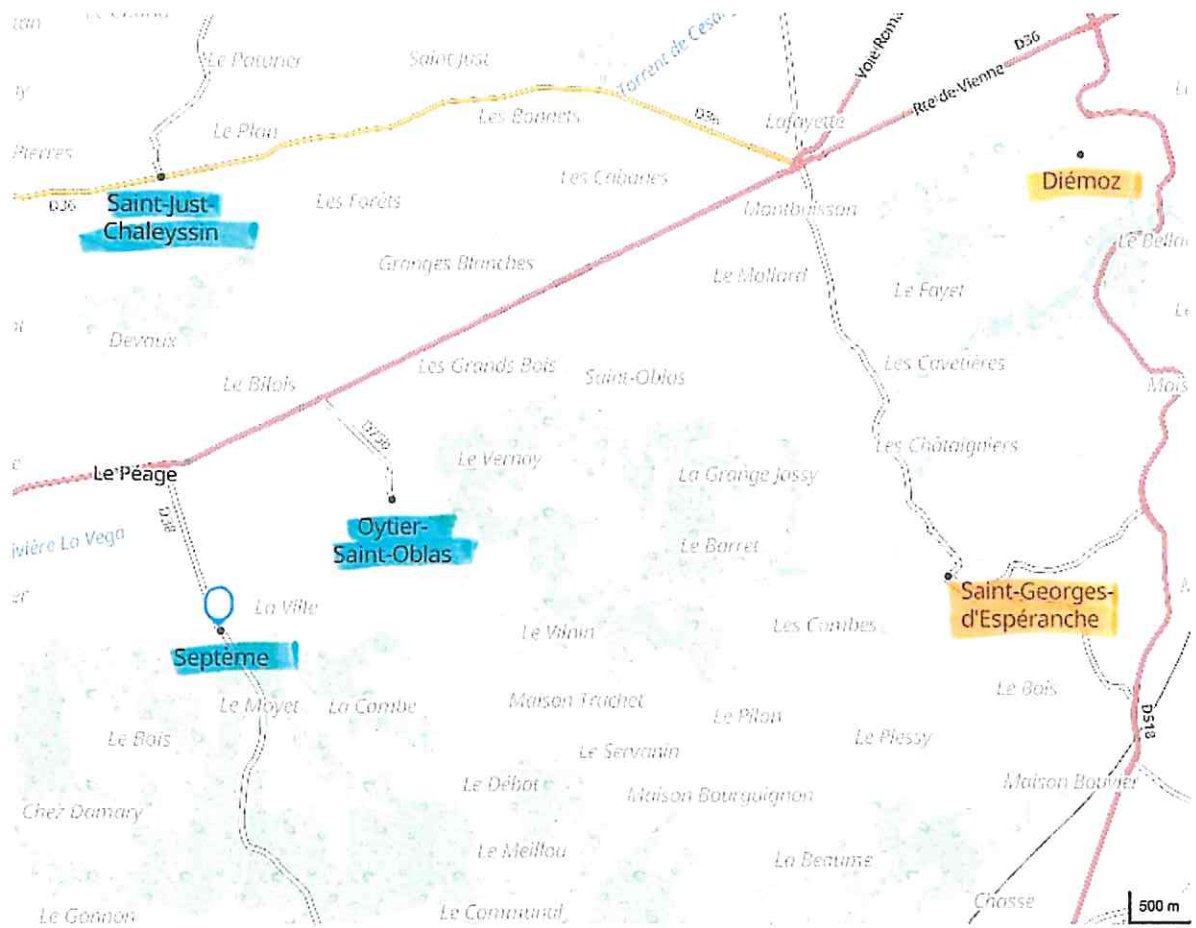

38780 Septème, Isère, France

POSSIBILITE DE PRISE A DOMICILE OU POINT DE RDV PRECIS AVEC COORDONNEES GPS (ex : mairie, église etc...)

POSSIBILITE DE PRISE A DOMICILE AVEC TEMPS DE TRAJET DECOMPTE DE LA LECON DE CONDUITE

POSSIBILITE DE PRISE DEVANT LES LYCEES DE VIENNE

38550 Le Péage-de-Roussillon, Isère, France

POSSIBILITE DE PRISE A DOMICILE OU POINT DE RDV PRECIS AVEC COORDONNEES GPS (ex : mairie, église etc...)

POSSIBILITE DE PRISE A DOMICILE AVEC TEMPS DE TRAJET DECOMPTE DE LA LECON DE CONDUITE

POSSIBILITE DE PRISE DEVANT LES LYCEES DE VIENNE

38270 Beaurepaire, Isère, France

POSSIBILITE DE PRISE A DOMICILE OU POINT DE RDV PRECIS AVEC COORDONNEES GPS (ex : mairie, église etc...)

POSSIBILITE DE PRISE A DOMICILE AVEC TEMPS DE TRAJET DECOMPTE DE LA LECON DE CONDUITE

POSSIBILITE DE PRISE DEVANT LES LYCEES DE BEAUREPAIRE

38200 Vienne, Isère, France

POSSIBILITE DE PRISE A DOMICILE OU POINT DE RDV PRECIS AVEC COORDONNEES GPS (ex : mairie, église etc...)

POSSIBILITE DE PRISE A DOMICILE AVEC TEMPS DE TRAJET DECOMPTE DE LA LECON DE CONDUITE