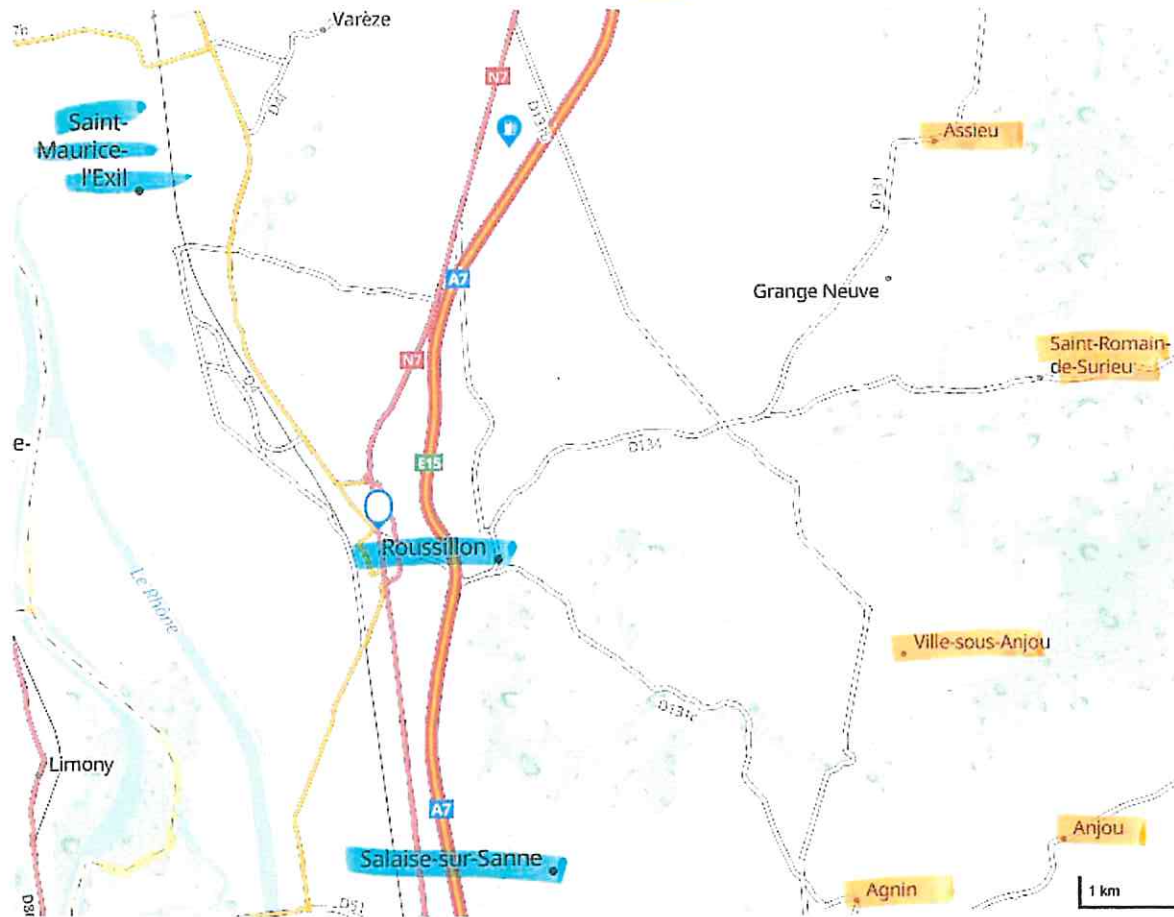

38780 Septème, Isère, France

POSSIBILITE DE PRISE A DOMICILE OU POINT DE RDV PRECIS AVEC COORDONNEES GPS (ex : mairie, église etc...)

POSSIBILITE DE PRISE A DOMICILE AVEC TEMPS DE TRAJET DECOMPTE DE LA LECON DE CONDUITE

POSSIBILITE DE PRISE DEVANT LES LYCEES DE VIENNE

38550 Le Péage-de-Roussillon, Isère, France

POSSIBILITE DE PRISE A DOMICILE OU POINT DE RDV PRECIS AVEC COORDONNEES GPS (ex : mairie, église etc...)

POSSIBILITE DE PRISE A DOMICILE AVEC TEMPS DE TRAJET DECOMPTE DE LA LECON DE CONDUITE

POSSIBILITE DE PRISE DEVANT LES LYCEES DE VIENNE

38270 Beaurepaire, Isère, France

POSSIBILITE DE PRISE A DOMICILE OU POINT DE RDV PRECIS AVEC COORDONNEES GPS (ex : mairie, église etc...)

POSSIBILITE DE PRISE A DOMICILE AVEC TEMPS DE TRAJET DECOMPTE DE LA LECON DE CONDUITE

POSSIBILITE DE PRISE DEVANT LES LYCEES DE BEAUREPAIRE

38200 Vienne, Isère, France

POSSIBILITE DE PRISE A DOMICILE OU POINT DE RDV PRECIS AVEC COORDONNEES GPS (ex : mairie, église etc...)

POSSIBILITE DE PRISE A DOMICILE AVEC TEMPS DE TRAJET DECOMPTE DE LA LECON DE CONDUITE